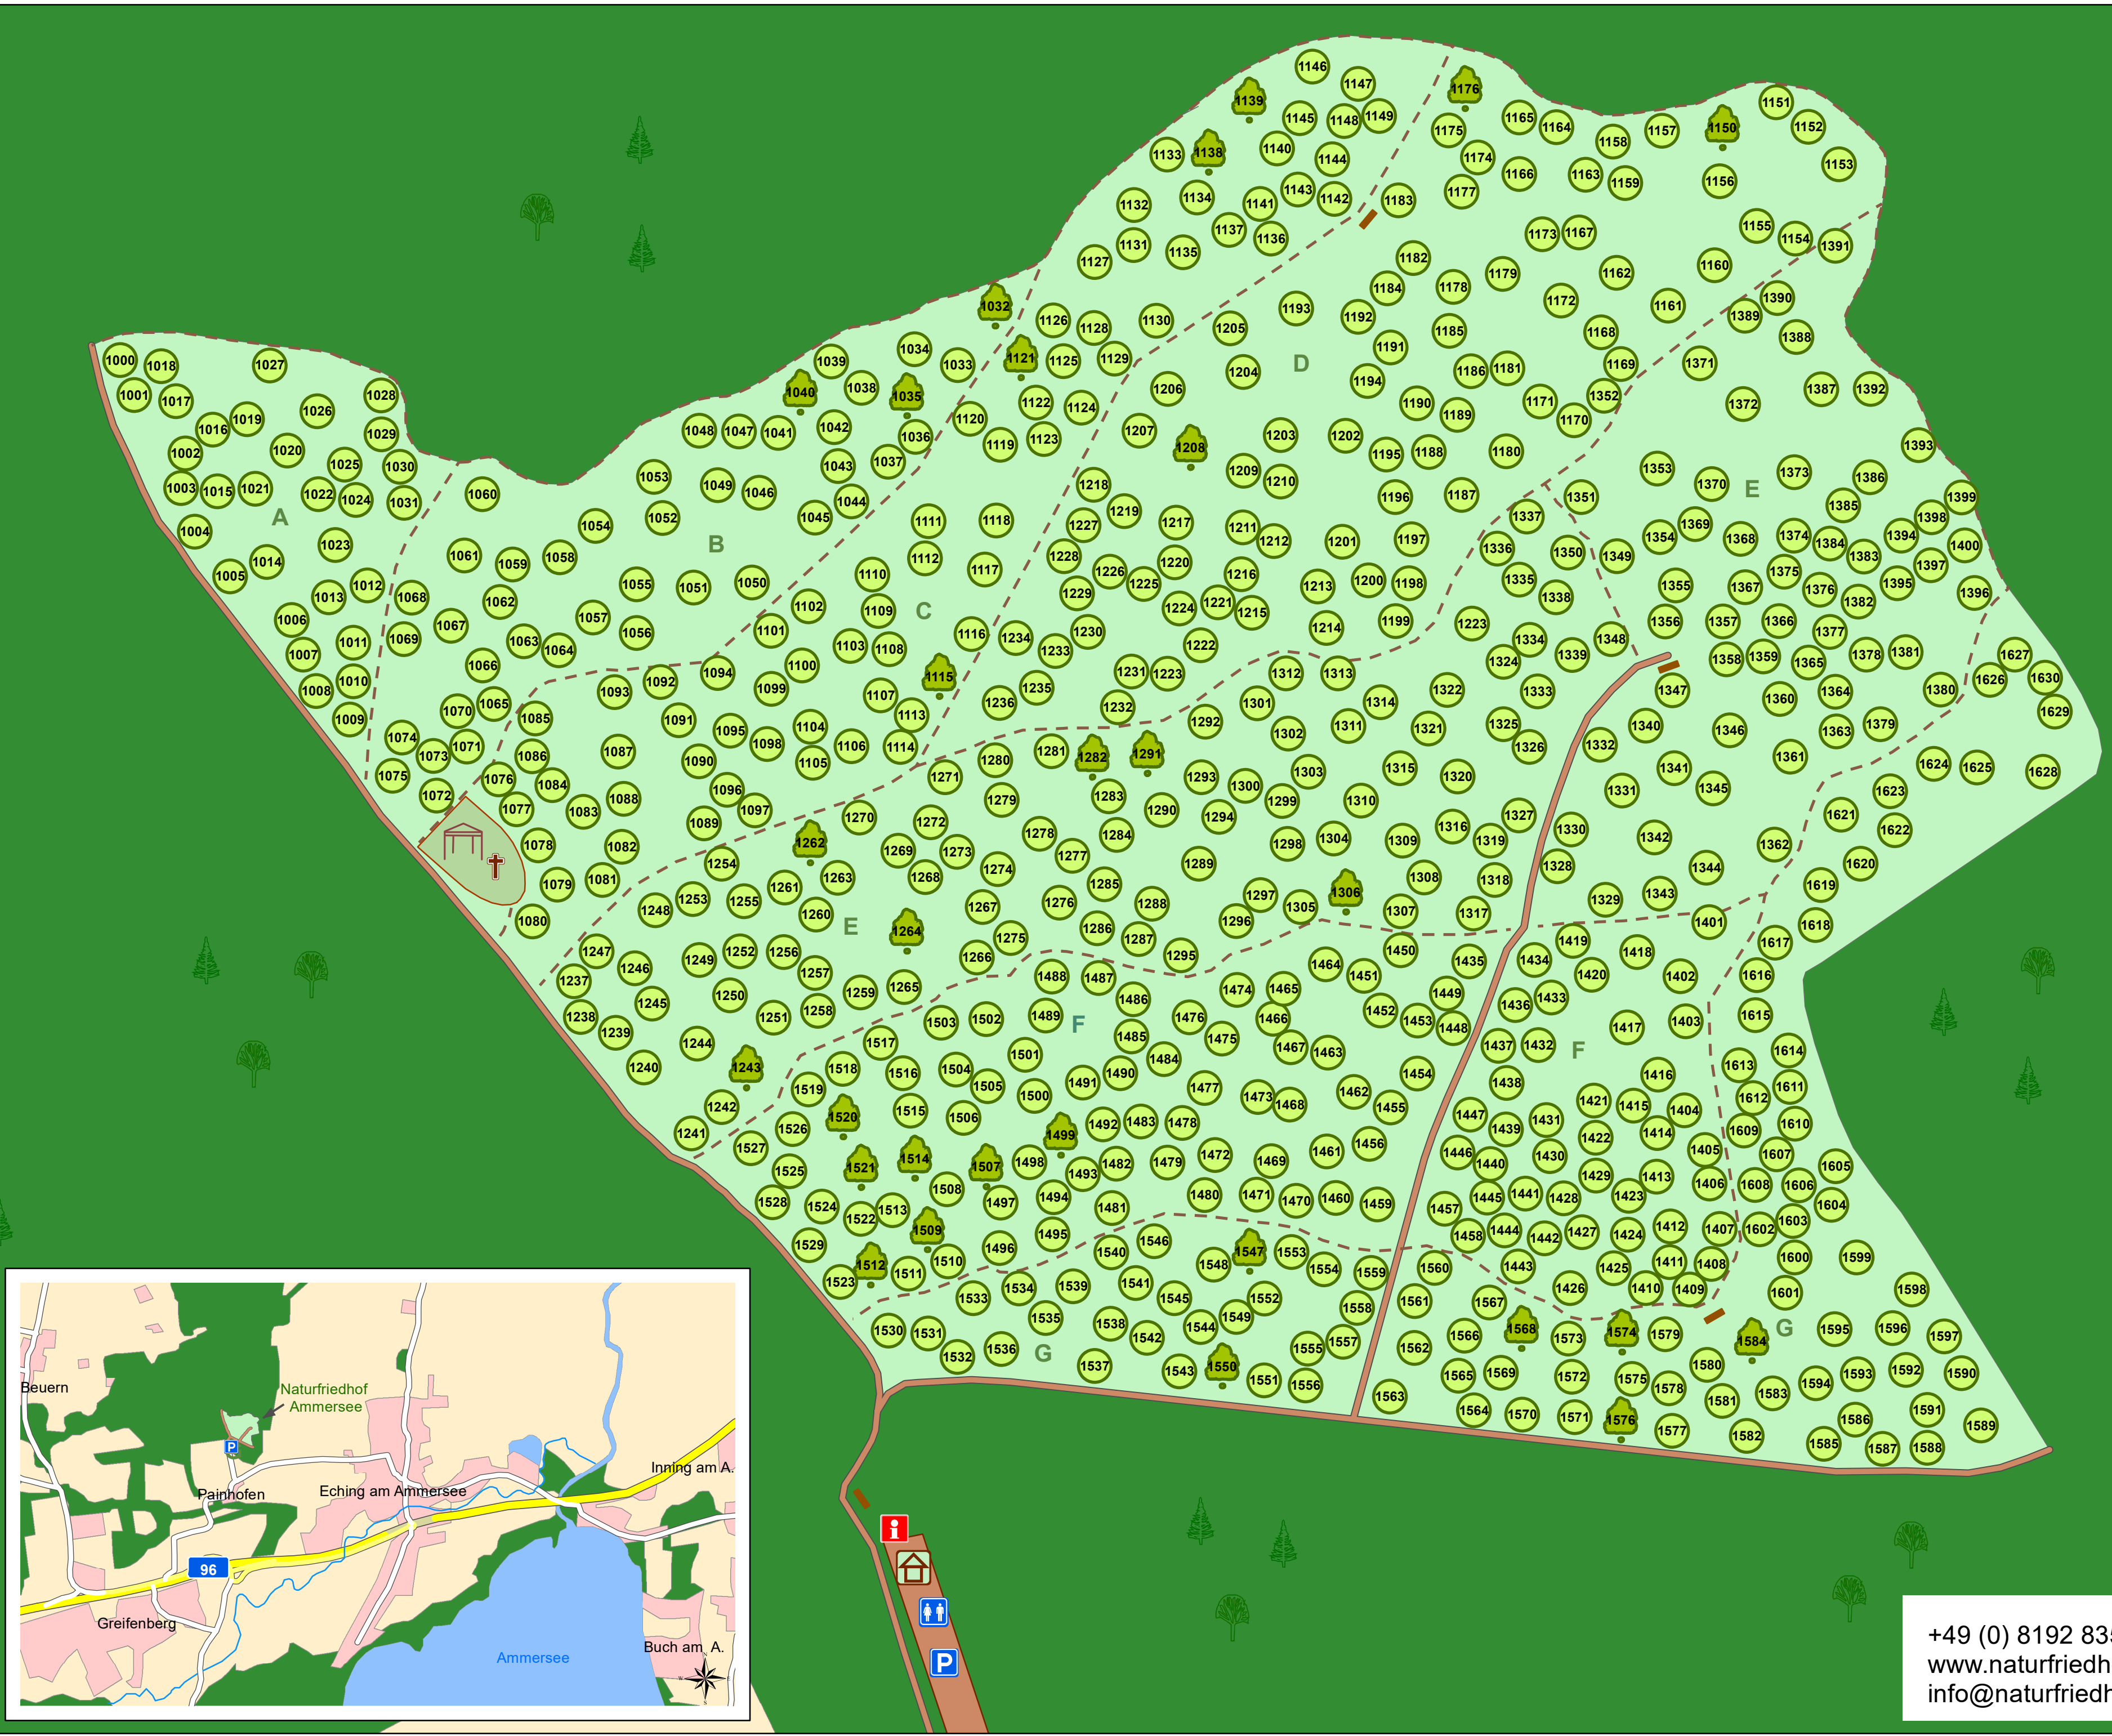

NATURFRIEDHOF

Ammersee

- Naturfriedhof
- Andachtsplatz
- Wald
- Ortschaft
- Landwirtschaft

- Autobahn
- Straße
- Forstweg
- Pfad
- Fließgewässer

- Bestattungsbaum
- Pflanzbaum
- Quartier

- Andachtshäuschen
- Sitzbank
- Informationstafel
- Parkplatz
- Toilette
- Gerätehäuschen

1 cm = 6,5 Meter
0 4 8 16 24 32 Meter

+49 (0) 8192 8355
www.naturfriedhof-ammersee.de
info@naturfriedhof-ammersee.de